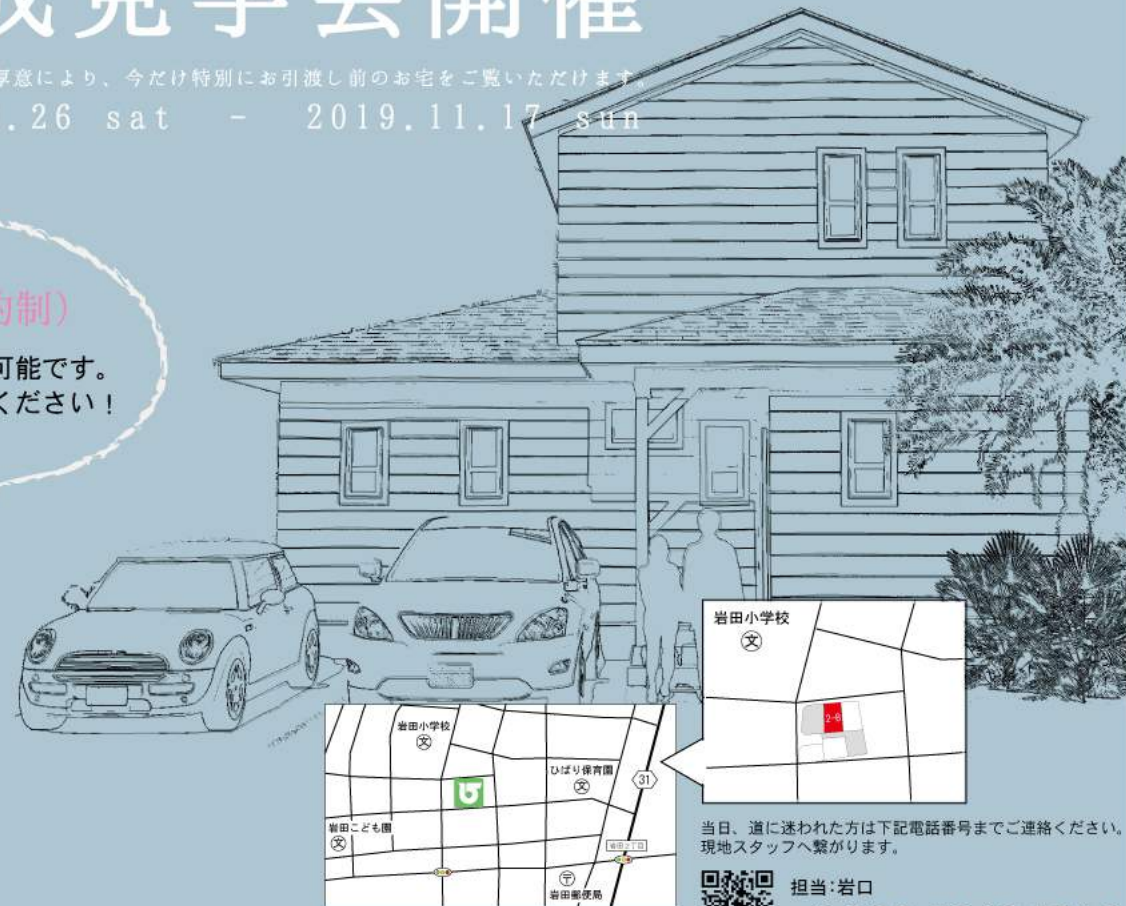

豊橋市 東岩田のお家

アーリーアメリカンをイメージしたスタイリッシュなお宅

完成見学会開催

※お施主様のご厚意により、今だけ特別にお引渡し前のお宅をご覧いただけます。
2019.10.26 sat - 2019.11.17 sun

OPEN HOUSE

豊橋市東岩田一丁目8番16

10:00-17:00

10/26 sat ~ 11/17 sun

見学会詳細▲

常時開催(予約制)

平日・休日ともに見学可能です。
お気軽にお問い合わせください!

住宅展示場は大きすぎて
参考にならないとお困りの方へ
リアルサイズの家をご覧いただく
貴重な見学会です。

当日、道に迷われた方は下記電話番号までご連絡ください。
現地スタッフへ繋がります。

担当:岩口

090-5862-1242

豊橋市東岩田一丁目8番16 ▶